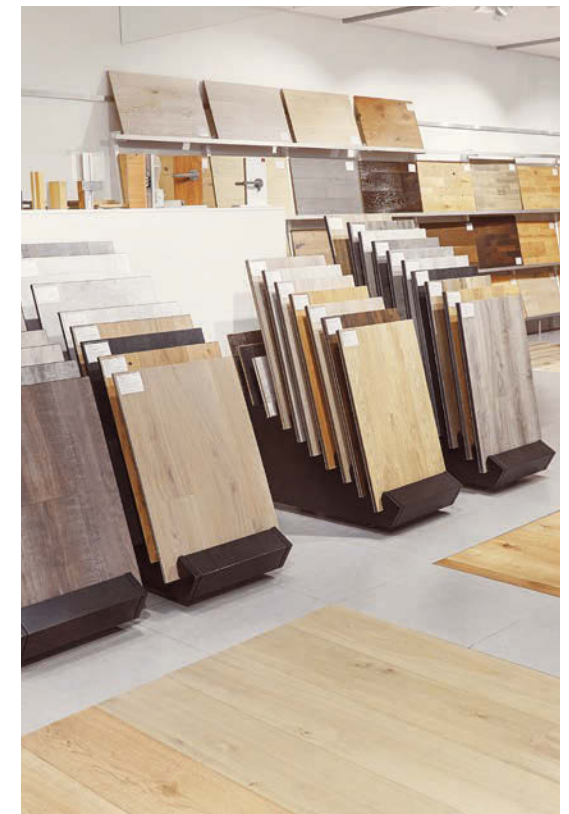

Individuelle Beratung in der Ausstellung

Finden Sie Ihren Wunschboden

Individuelle Beratung und Musterservice

In unseren 3 Parkett-Ausstellungen in Biel, Bern und Rothenburg beraten wir Sie individuell bei der Wahl Ihres Wunschbodens. Produkte aus unserem Kernsortiment sind vor Ort auf Musterflächen direkt am Boden sowie in grossen Korpusen ausgestellt, direkt ab Lager erhältlich sowie selbstverständlich für eine Bemusterung verfügbar. Bei Bedarf bieten wir Ihnen auch Handmuster zur Mitnahme an, damit Sie diese in aller Ruhe zu Hause nochmals wirken lassen können.

Terrassenböden

Holz belebt nicht nur Innenräume, sondern ist auch ein ideales Material für den Aussenbereich. Im SABAG-Sortiment finden Sie eine breite Auswahl an Massivholzdecks mit allem Zubehör in bester Qualität. In unseren Ausstellungen zeigen wir Ihnen die Decks nicht nur als Muster innerhalb des Gebäudes, sondern auch verbaut auf der Terrasse. So sehen Sie vor Ort, wie die verschiedenen Hölzer sich unter der Witterung verhalten und mit der Zeit ihre Patina entwickeln.