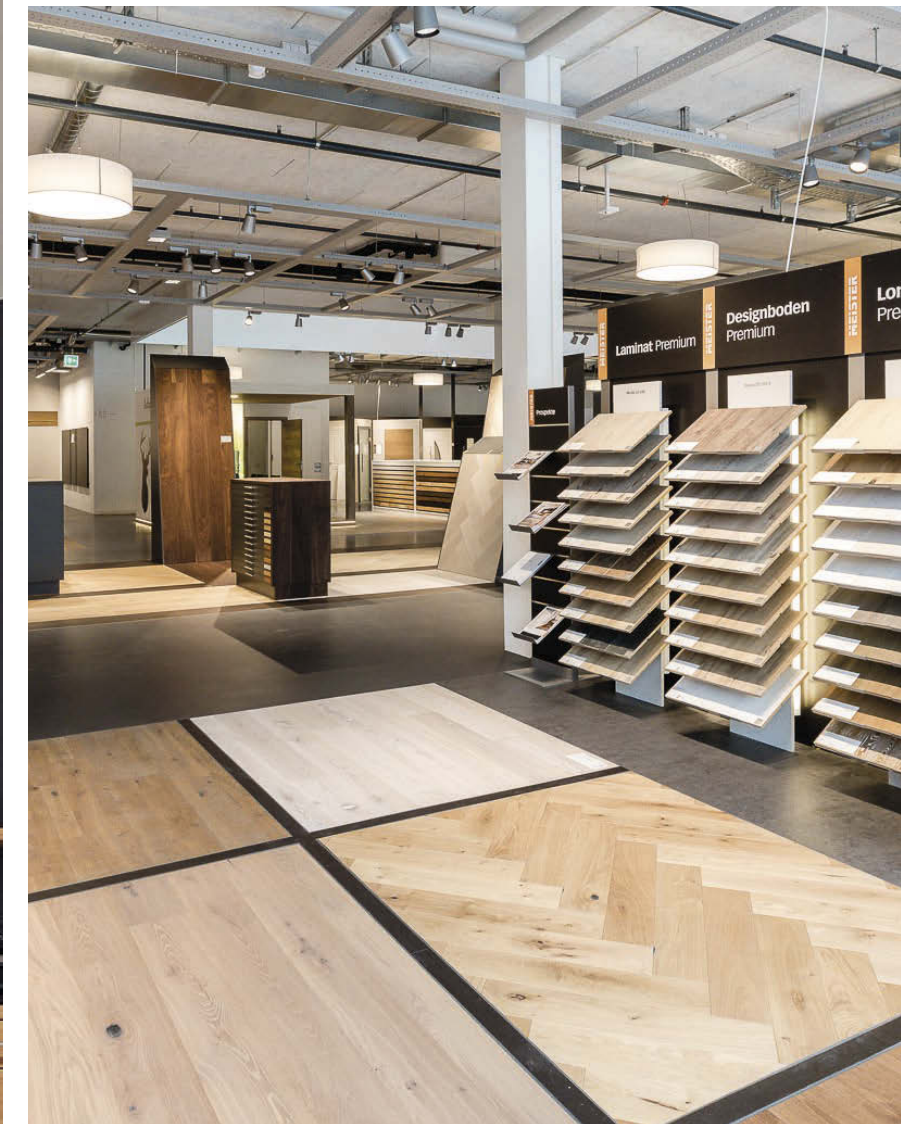

Unbeschränkte Auswahl

Bei der SABAG finden Sie garantiert Ihren Wunschboden: Wir bieten im Bereich Holzböden ein Vollsortiment für alle Bedürfnisse und verfügen über Produkte für jedes Budget – nicht nur im Innenbereich, sondern auch für die Terrasse und den Garten.

Daneben finden Sie bei uns selbstverständlich auch andere Boden- und Wandbeläge – von Kork über keramische Platten bis hin zum Naturstein.